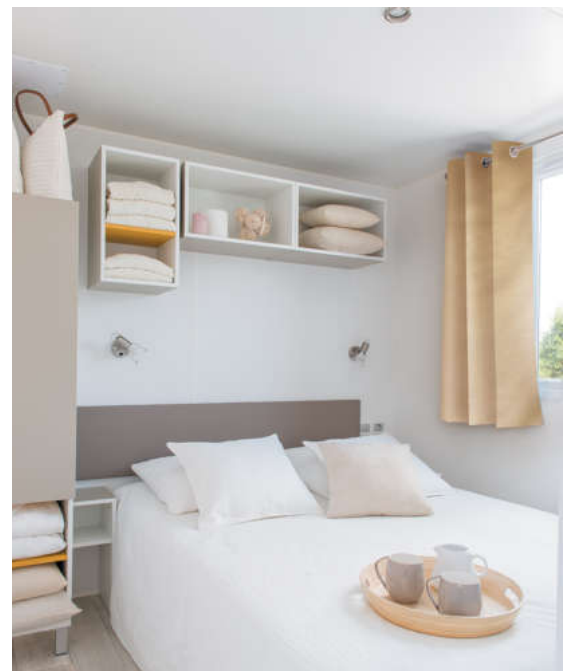

Du fait de plusieurs modèles de LOGGIA BAY, les photos ne sont pas contractuelles