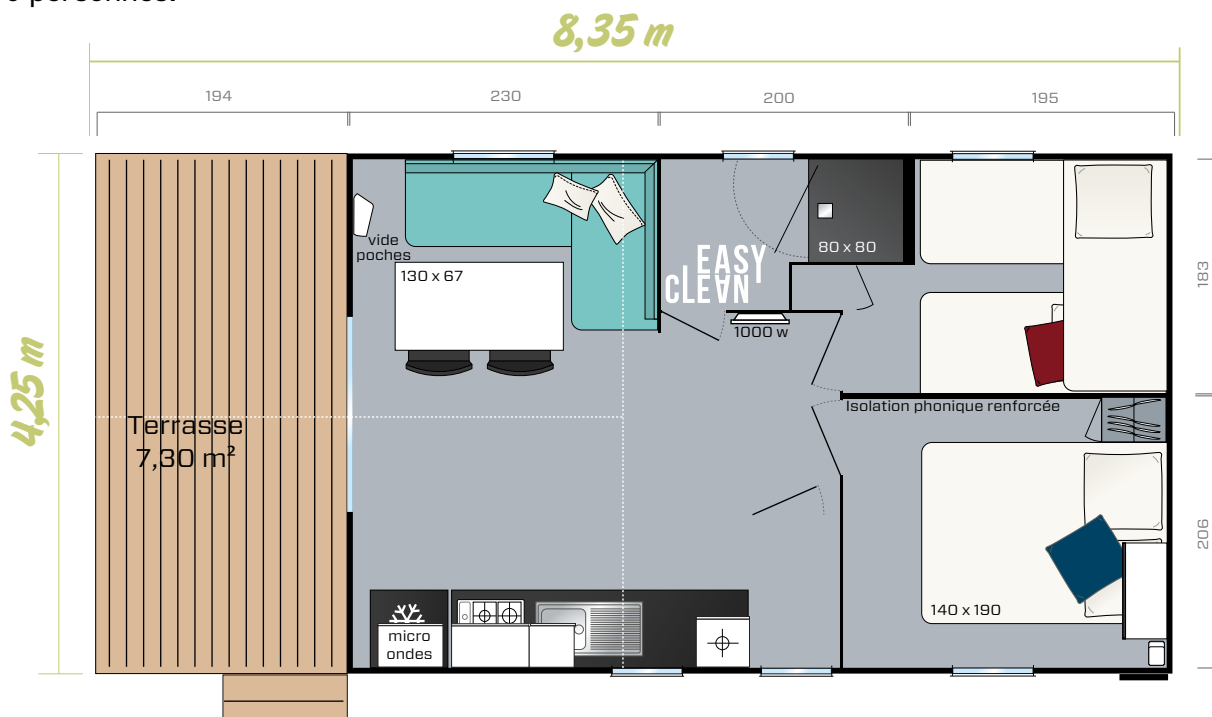

Mobil-home Soleil 4 - 6 pers.

LOGGIA BAY Grand Confort

Le + de nos mobil-homes, sur chacun de nos modèles : 3 lits dans la chambre d'enfants, dont 1 superposé.

FORFAIT 4 pers (voir tarifs) - Idéal pour 5 personnes
Capacité maximale 6 pers. avec supplément (voir tarifs)

24 m² de Convivialité et de Confort +10 m² de terrasse cou-verte

AMENAGEMENT INTERIEUR :

- Cuisine équipée : réfrigérateur congélateur, hotte aspirante, plaque de cuisson 4 feux, micro-ondes, cafetière.
- Séjour avec canapé d'angle convertible en couchage double, TV.
- 1 chambre avec lit double 140 x 190
- 1 chambre avec 3 lits : 2 lits simples séparés 80 x 190 + 1 lit superposé 80 x 190
- Salle d'eau avec cabine de douche, vasque
- WC séparés

MATERIEL ET EQUIPEMENT :

- Kit Vaisselle 6 pers, ustensiles de cuisson, cafetière, TV
- Store occultant et moustiquaire dans chaque chambre
- Séchoir à linge, kit ménage
- Couettes et oreillers pour tous les couchages
- Alèses jetables pour les matelas

AMENAGEMENT EXTERIEUR :

Terrasse bois couverte (élargie pour plus de confort), fermée par un portillon pour la sécurité des enfants et des animaux , avec salon de jardin 6 personnes.